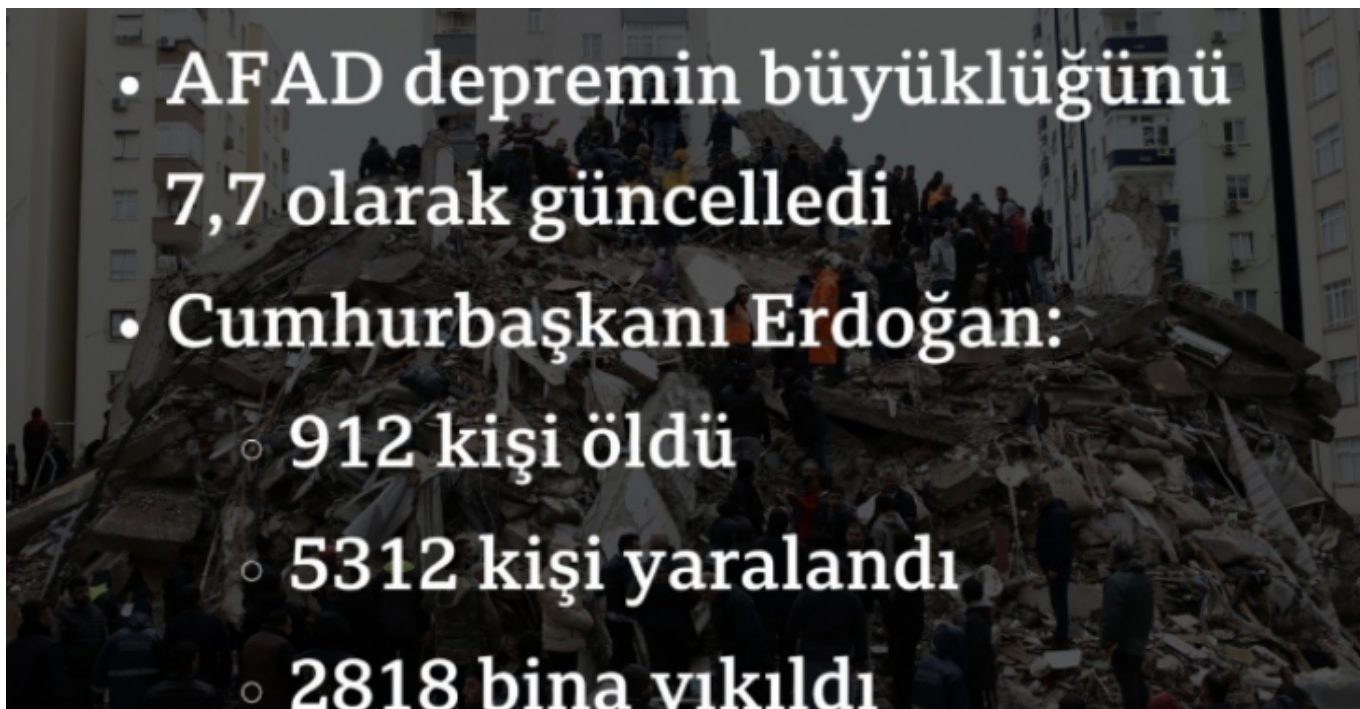

## TÜRKYE DEPREM YARDIM/ AARDBEVNG HULP

AANKOOP GOEDEREN DIRECTE LEVERING AAN SLACHTOFFERS

IHTIYAQLARI ALIP DEPREMZEDELERE ULATIRIYORUZ

*Doneer op de inzamelingsactie*

<https://steunactie.nl/nl/-16786>

**Scan en Doneer**