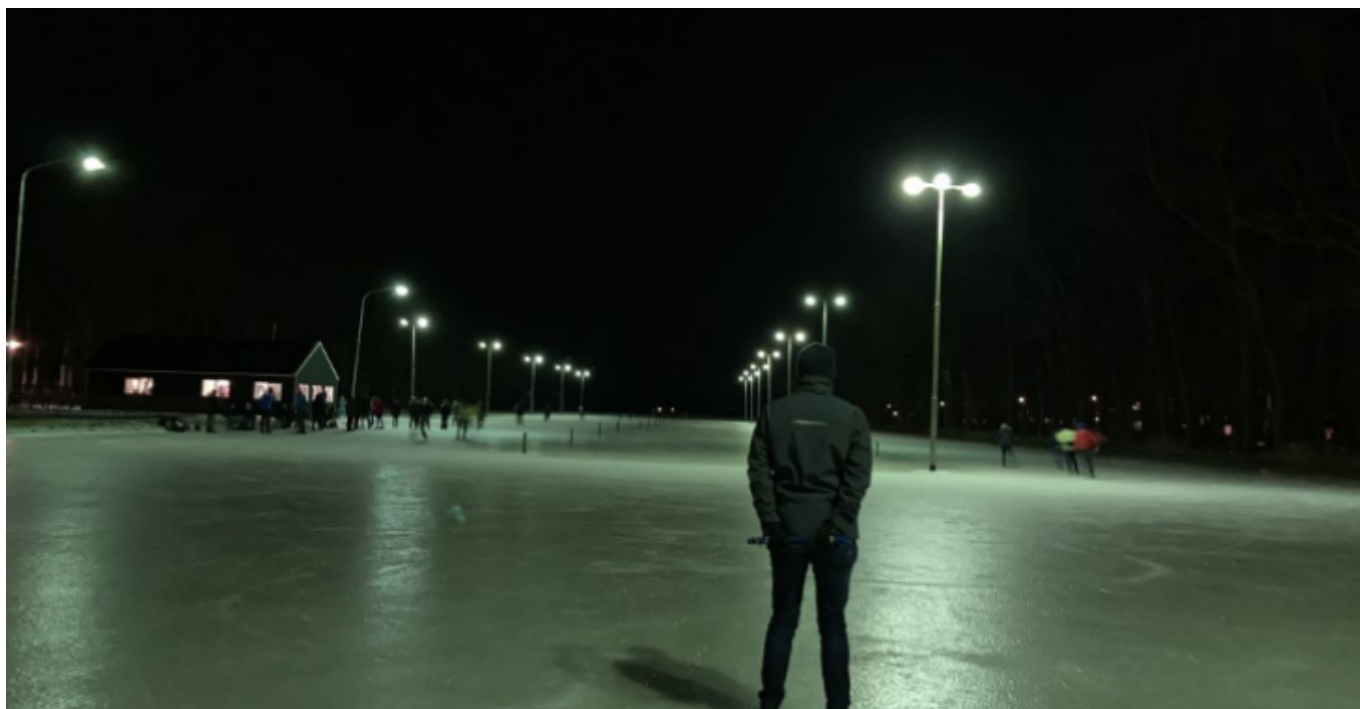

## Duurzame LED verlichting IJsbaan Slochterbosch

Help! Laat de ijsbaan niet in het donker staan.

*Doneer op de inzamelingsactie*

<https://steunactie.nl/nl/-24813>

**Scan en Doneer**

*Actie georganiseerd voor*

**IJsclub  
Slochterbosch**

*Actie georganiseerd door*

**R. ter Veer**