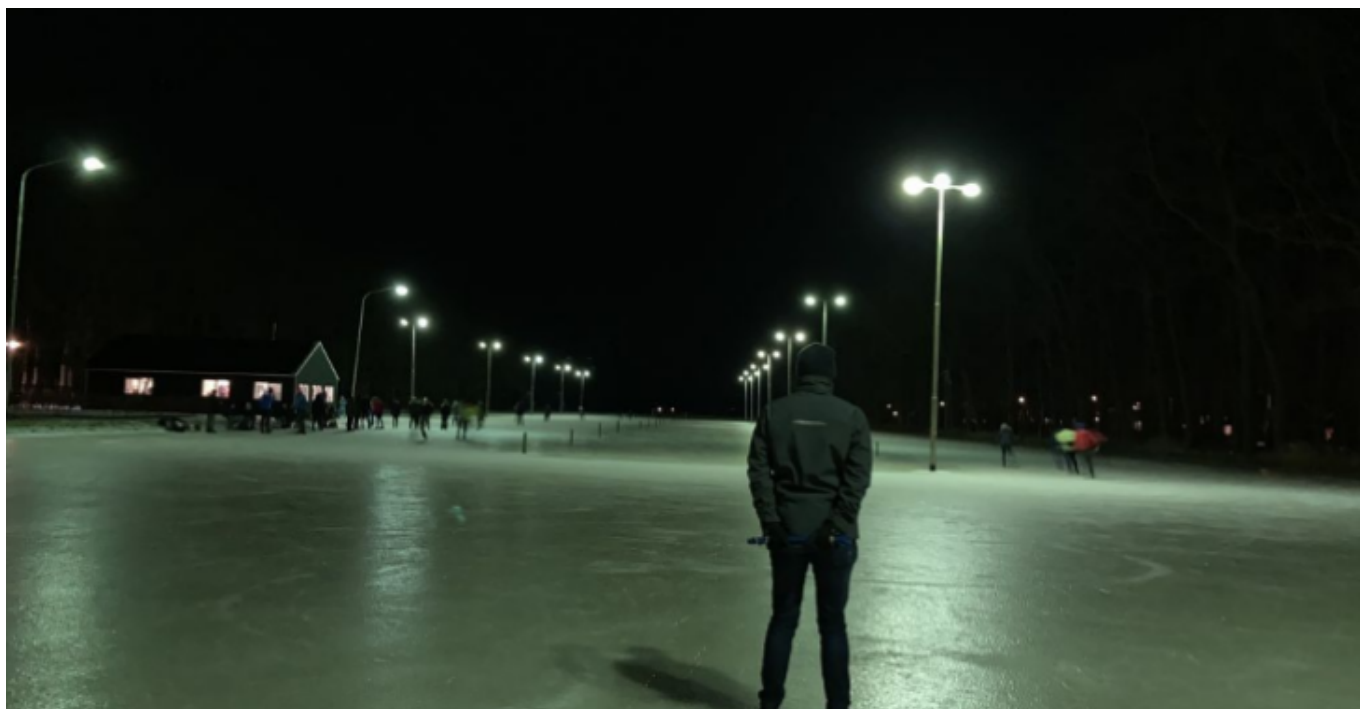

Duurzame LED verlichting IJsbaan Slochterbosch

Help! Laat de ijsbaan niet in het donker staan.

Doneer op de inzamelingsactie

<https://steunactie.nl/nl/-24813>

Scan en Doneer

Actie georganiseerd voor

**IJsclub
Slochterbosch**