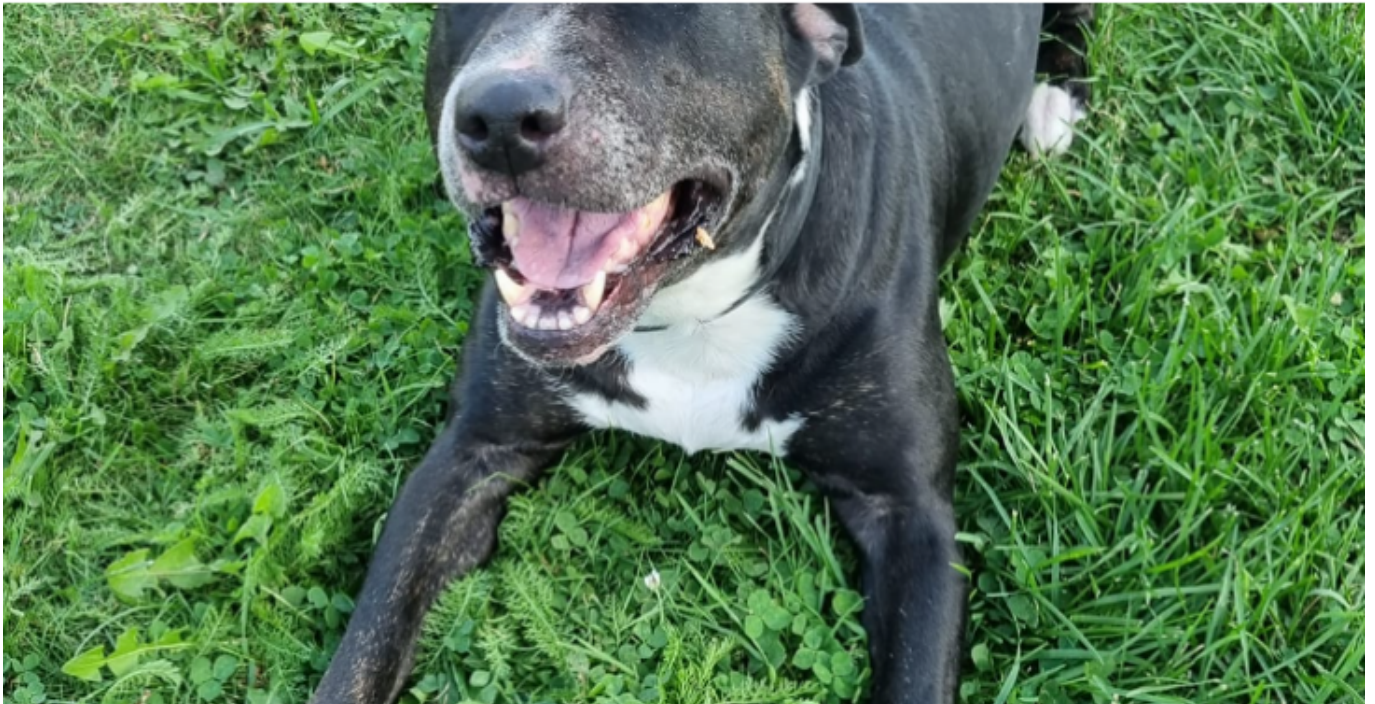

Help Imshi

De Operatie: Wat Te Verwachten
Tijdens de operatie wordt mijn hond onder algemene verdoving gebracht.

Doneer op de inzamelingsactie

<https://steunactie.nl/nl/-44213>

Scan en Doneer

Actie georganiseerd door