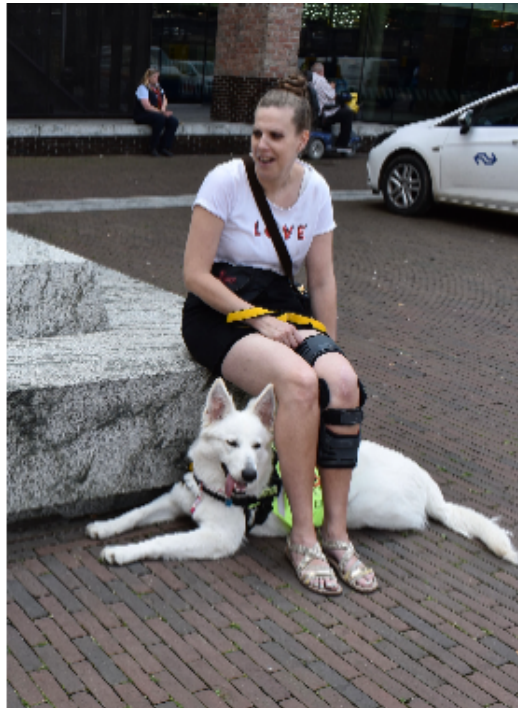

Aangepast elektrischefiets

2 verkeersongevallen(niet mijn schuld) heb ik diverse beperking. Kan niet fietsen wel op een aangepaste E-bike,niet vergoed

Doneer op de inzamelingsactie

<https://steunactie.nl/nl/-4623>

Scan en Doneer

Actie georganiseerd door
Esmeralda Zijlmans