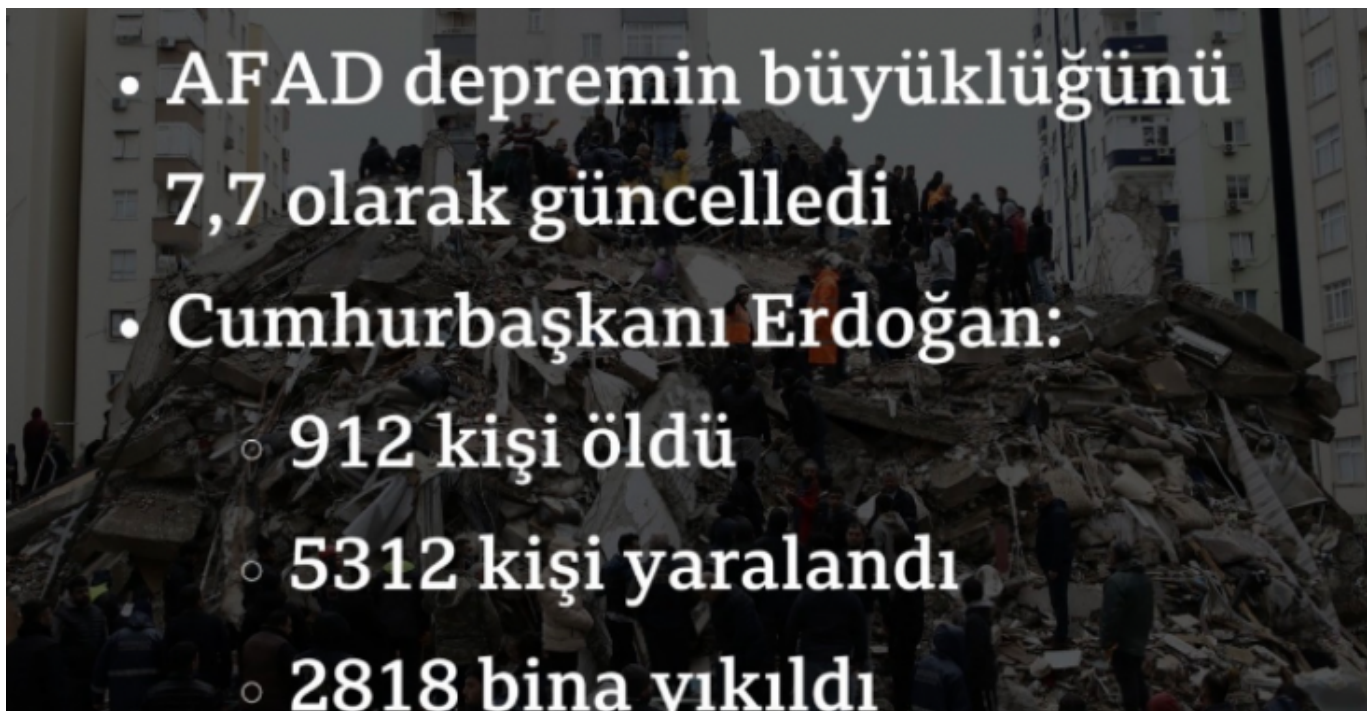

TÜRKYE DEPREM YARDIM/ AARDBEVNG HULP

AANKOOP GOEDEREN DIRECTE LEVERING AAN SLACHTOFFERS

IHTIYAQLARI ALIP DEPREMZEDELERE ULATIRIYORUZ

Donate on the fundraising campaign

<https://steunactie.nl/en/-16786>

Scan and Donate