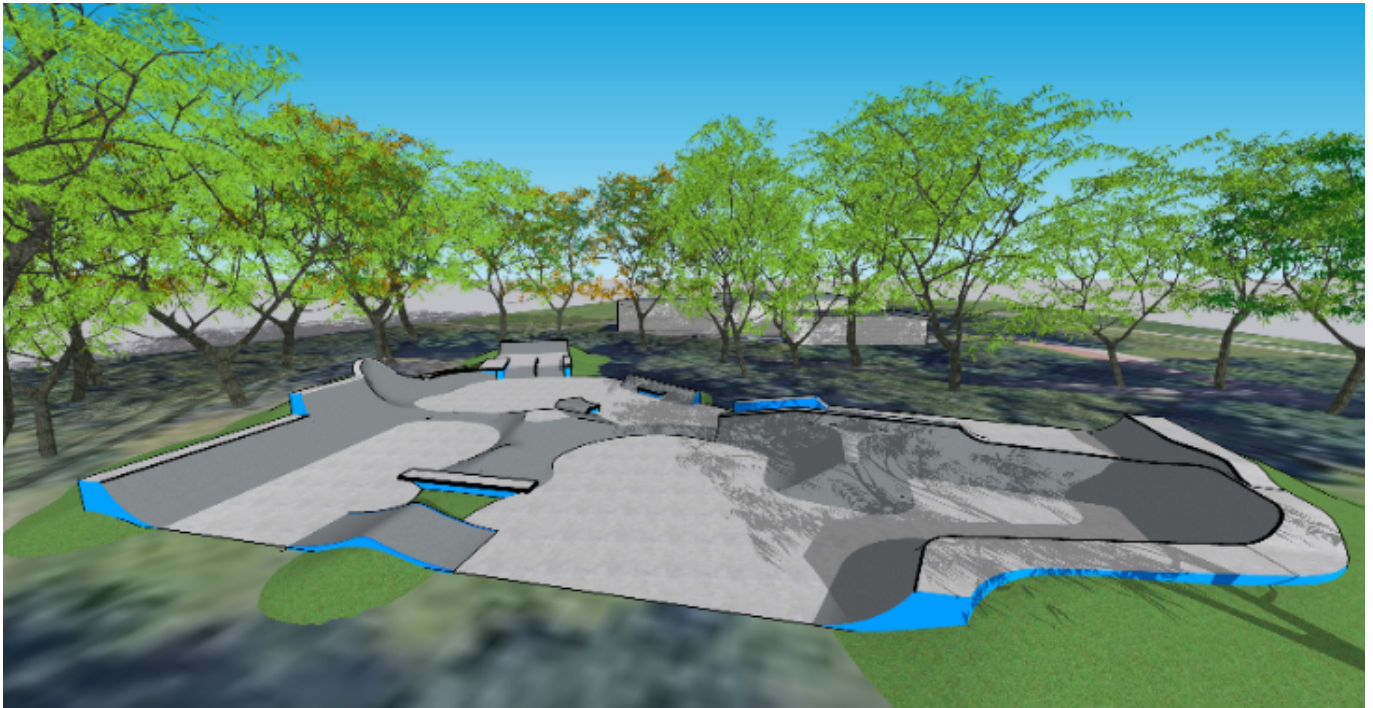

Nieuw Skatepark Papendrecht

Help ons een nieuw skatepark in Papendrecht te realiseren!

Donate on the fundraising campaign

<https://steunactie.nl/en/-25143>

Scan and Donate

Fundraiser organised by