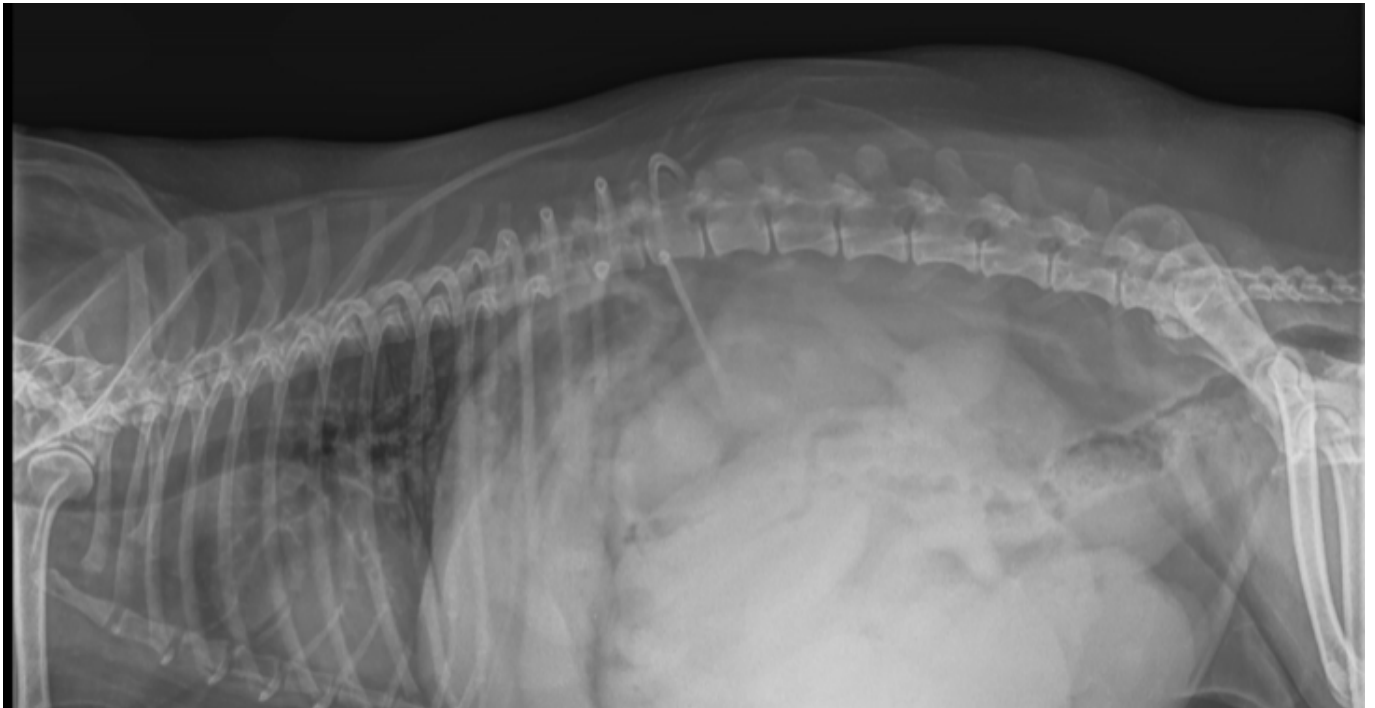

Help Chappie met een reddingsoperatie

Chappie(hondje) heeft een ernstig opgezwollen baarmoeder, dat kan elke moment scheuren en Chappie zal dan doodbloeden.

Donate on the fundraising campaign

<https://steunactie.nl/en/-6173>