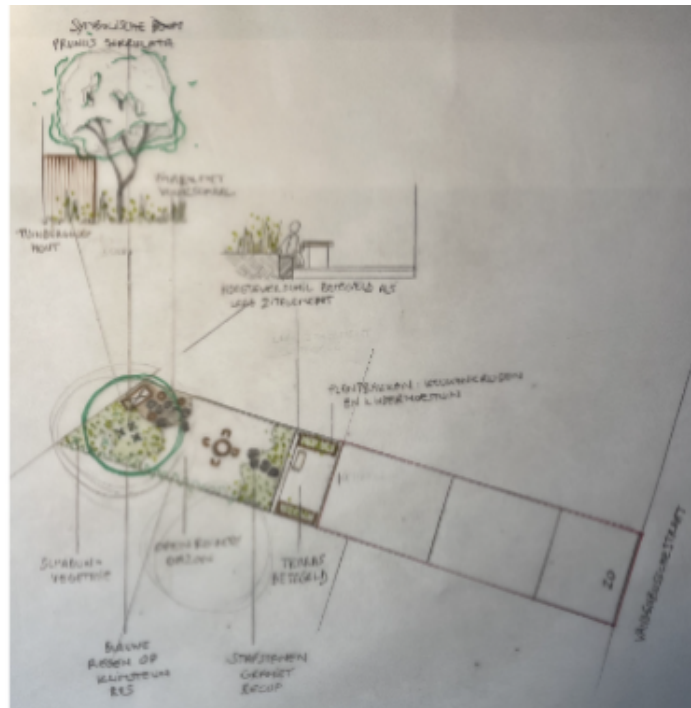

Tuin voor Cecilia, Louisa&Julia

We bundelen onze krachten en leggen de tuin in Schaarbeek opnieuw aan ter nagedachtenis van Benoit.

Donate on the fundraising campaign

<https://steunactie.nl/en/-63919>

Scan and Donate